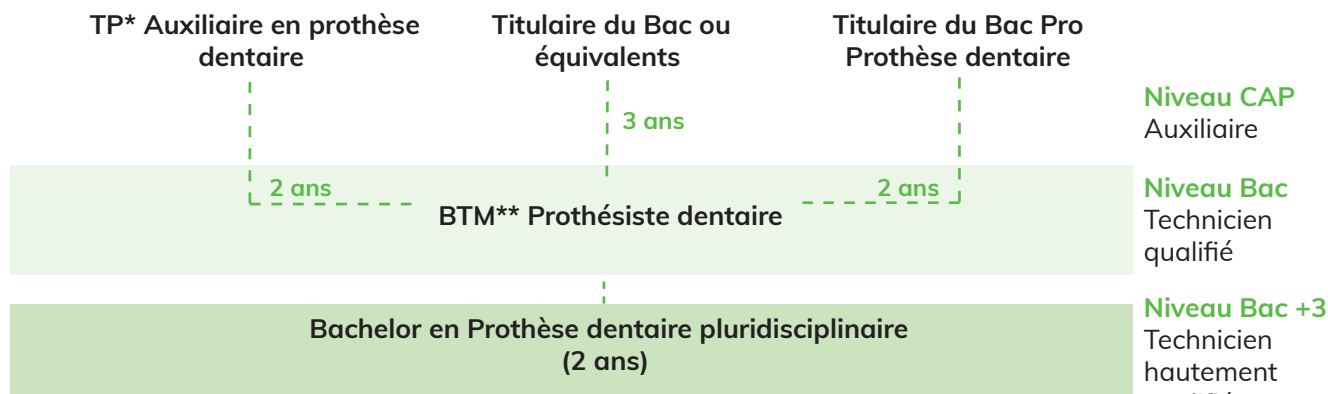

LE CYCLE DE FORMATION

*Titre à finalité Professionnelle

**Brevet Technique des Métiers

LIEU DE LA FORMATION :

Faculté de Chirurgie dentaire
Université Toulouse III - Paul Sabatier
3 Chemin des Maraîchers 31400 Toulouse

Ecole
Supérieure
des **M**étiers

ÉCOLE SUPÉRIEURE DES MÉTIERS

Centre de Formation en Alternance
Chemin de la Pyramide - BP 25 31601 Muret cedex 1
Tél : 05 62 11 60 60 - www.esm-muret.fr