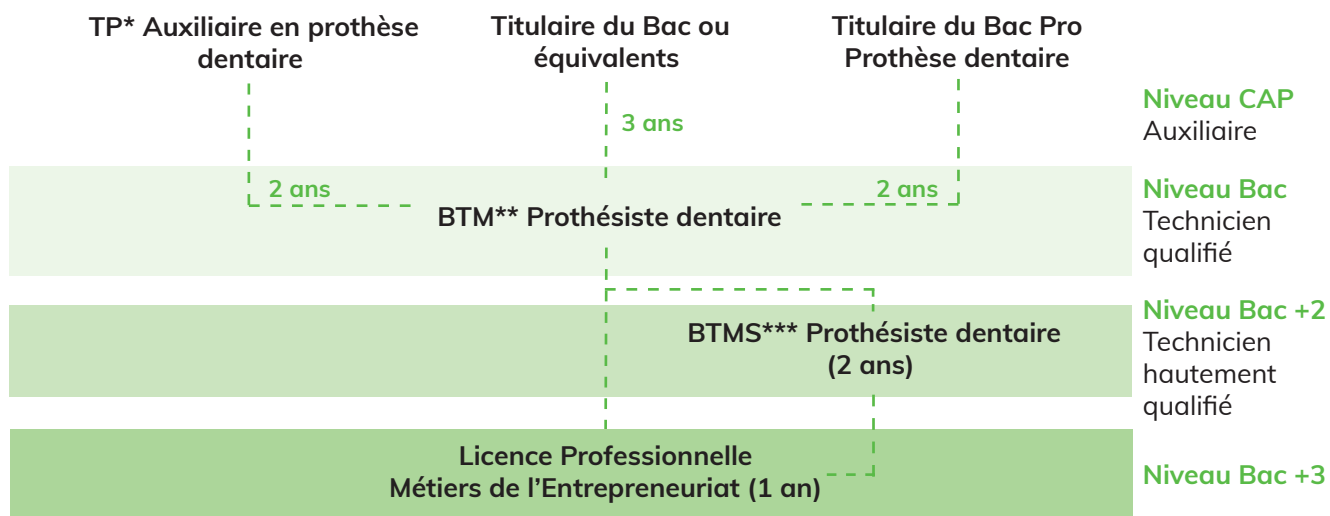

LE CYCLE DE FORMATION

*Titre Pro

**Brevet Technique des Métiers

***Brevet Technique des Métiers Supérieur

LIEU DE LA FORMATION :

Faculté de Chirurgie dentaire
Université Toulouse III - Paul Sabatier
3 Chemin des Maraîchers 31400 Toulouse