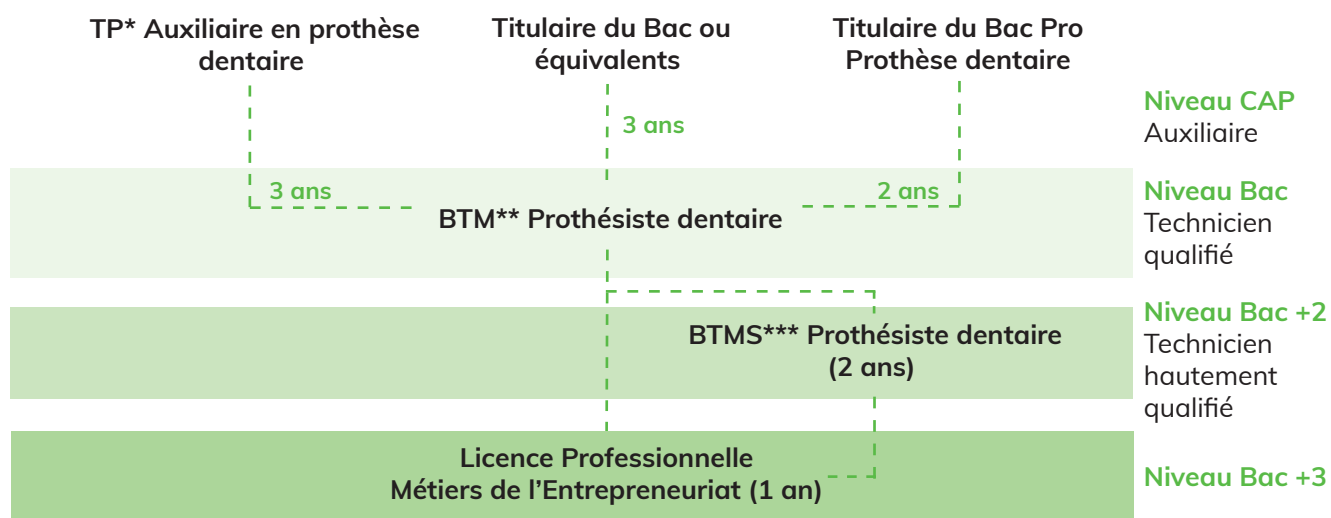

PÔLE PARAMÉDICAL / FILIÈRE DE FORMATION

PROTHÈSE DENTAIRE

• Le métier de prothésiste dentaire enseigné à l'ESM :

• Les + de L'ESM :

- L'ESM Toulouse - Muret est le centre pilote offrant aux apprenti(e)s la possibilité d'accéder à des parcours complets de formations très professionnalisées (du Titre Pro à la Licence Pro) appréciés par les professionnels.
- L'ESM permet aux apprentis de la filière prothèse dentaire d'atteindre le plus haut niveau de qualification existant à ce jour dans la profession grâce au BTMS.
- L'ESM permet aux apprenti(e)s de compléter leurs connaissances dans le domaine de l'entrepreneuriat avec la Licence Professionnelle.

LE CYCLE DE FORMATION

*Titre Pro

**Brevet Technique des Métiers

***Brevet Technique des Métiers Supérieur

LIEU DE LA FORMATION :

Faculté de Chirurgie dentaire
Université Toulouse III - Paul Sabatier
3 Chemin des Maraîchers 31400 Toulouse