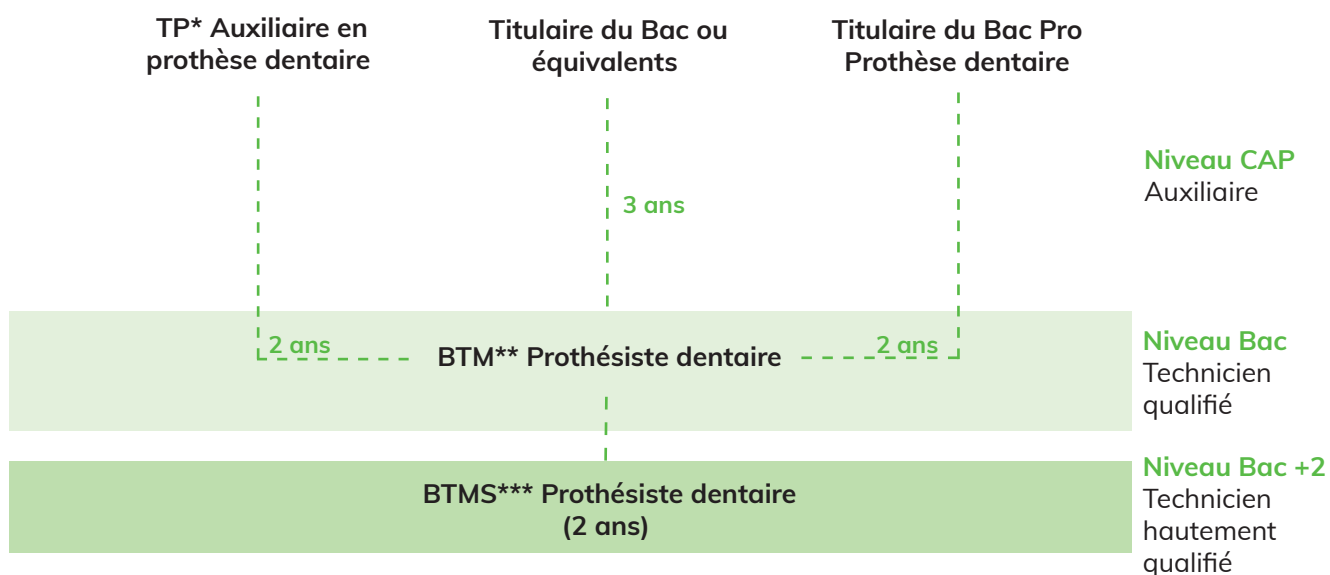

PÔLE PARAMÉDICAL / FILIÈRE DE FORMATION

PROTHÈSE DENTAIRE

- **Le métier de prothésiste dentaire enseigné à l'ESM :**

- **Les + de L'ESM :**

- L'ESM Toulouse - Muret est le centre pilote offrant aux apprenti(e)s la possibilité d'accéder à des parcours complets de formation très professionnalisés (du Titre Pro au Brevet Technique des Métiers Supérieur) appréciés par les professionnels.

- L'ESM permet aux apprentis de la filière prothèse dentaire d'atteindre le plus haut niveau de qualification existant à ce jour dans la profession grâce au BTMS.

LE CYCLE DE FORMATION

*Titre Pro

**Brevet Technique des Métiers

***Brevet Technique des Métiers Supérieurs

- **Lieu de formation :**

Faculté de Chirurgie dentaire
Université Toulouse III - Paul Sabatier
3 Chemin des Maraîchers 31400 Toulouse